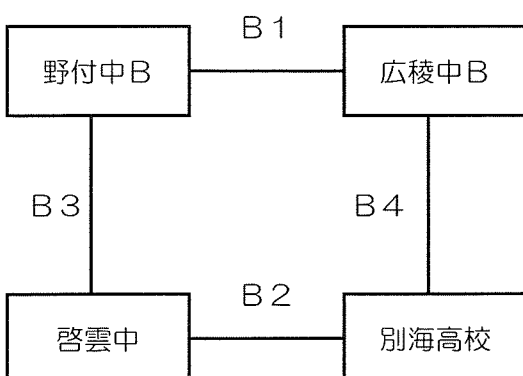

平成28年度 別海町バレーボールフェスティバル（中・高・一般の部）組み合わせ

男子の部（Aコート：別海高等学校体育館）

	KB1	別海高校A	別海高校B
KB1		A1	A2
別海高校A			A3
別海高校B			

女子の部（B・Cコート：別海中央中学校体育館）

Aブロック

Bブロック

優勝決定戦 B5 Aブロック1位 対 Bブロック1位（審判はAブロック3・4位）

順位決定戦 C5 Aブロック2位 対 Bブロック2位（審判はBブロック3・4位）

*各コートの審判は、空いているチームからお願いします。

*女子の部の順位は、勝率、セット率、得点率で順位を計算します。