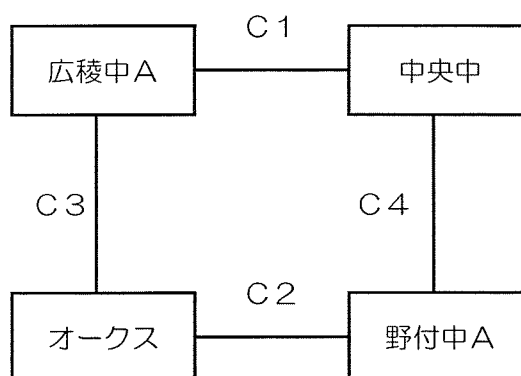

平成28年度 別海町バレーボールフェスティバル（中・高・一般の部）組み合わせ

男子の部（Aコート：別海高等学校体育館）

	KB1	別海高校A	別海高校B
KB1		A1	A2
別海高校A			A3
別海高校B			

女子の部（B・Cコート：別海中央中学校体育館）

Aブロック

Bブロック

優勝決定戦 B5 Aブロック1位 対 Bブロック1位（審判はAブロック3・4位）

順位決定戦 C5 Aブロック2位 対 Bブロック2位（審判はBブロック3・4位）

*各コートの審判は、空いているチームからお願いします。

*女子の部の順位は、勝率、セット率、得点率で順位を計算します。